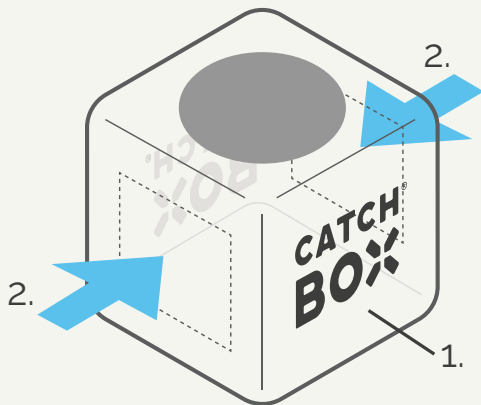

Wat is een aangepaste hoese?

Met deze service kun je het zachte hoeseje (het "kussen") van de Catchbox helemaal naar eigen smaak opmaken. Er zijn twee individuele componenten die aangepast kunnen worden:

1. De basiskleur van de hoese kan in iedere kleur worden aangepast, bijvoorbeeld de kleur van jouw huisstijl.
2. Jouw visuele materiaal (zoals bedrijfslogo, informatie over het evenement of sponsors) kan op de twee zijvlakken van de kubus geplaatst worden. De aangepaste hoese kan toegepast worden op zowel de Catchbox Pro als op de Catchbox Lite.